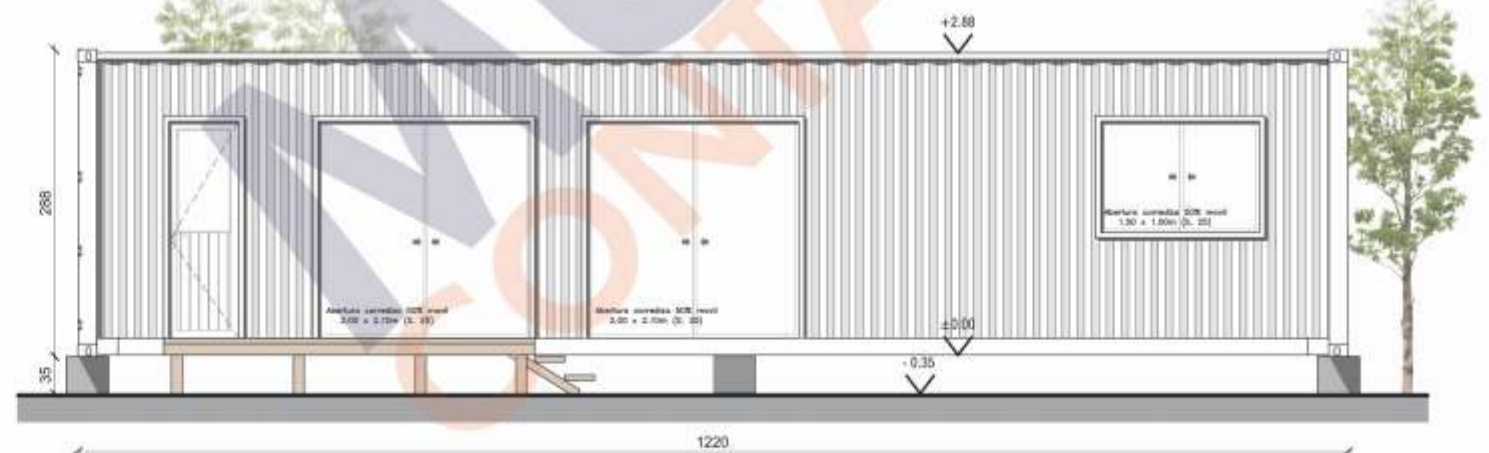

VIVIENDAS MULTIHOME 2017

Modelo **JACARANDÁ**

Dimensiones 1 Contenedor de 40' HC*
(12.0mx2.44mx2.90m)

Área 26m² interiores

Descripción
- Estar/Cocina
- 1 baño completo
- 2 dormitorios

*HC: High Cube

	Básico	Eco
Ctrs. usados*	USD 14.850	USD 17.350
Ctrs. nuevos	USD 16.350	USD 18.850

Modelo **CORONILLA**

Dimensiones 1 Contenedor de 40' HC*
(12.0mx2.44mx2.90m)

Área 26m² interiores

Descripción
- Estar/Cocina
- 1 baño completo
- 1 dormitorio

*HC: High Cube

	Básico	Eco
Ctrs. usados*	USD 15.250	USD 17.750
Ctrs. nuevos	USD 16.750	USD 19.250

	Básico	Eco
Ctrs. usados	USD 25.400	USD 28.200
Ctrs. nuevos	USD 28.700	USD 30.500

Modelo TIMBÓ

Dimensiones 2 Contenedores de 40HC* (12.0mx2.44mx2.90m)

Área 54m2 interiores

Descripción - Estar/Comedor
- Cocina
- 1 baño completo
- 3 dormitorios

Modelo **CEIBO**

Dimensiones 2 Contenedores de 40HC*
(12.0m x 2.44m x 2.90m)

Área 54m² interiores

Descripción
- Estar/Comedor
- Cocina
- 2 baños completos
- 2 dormitorios

*HC: High Cube

	Básico	Eco
Ctrs. usados	USD 34.200	USD 37.700
Ctrs. nuevos	USD 37.200	USD 40.700