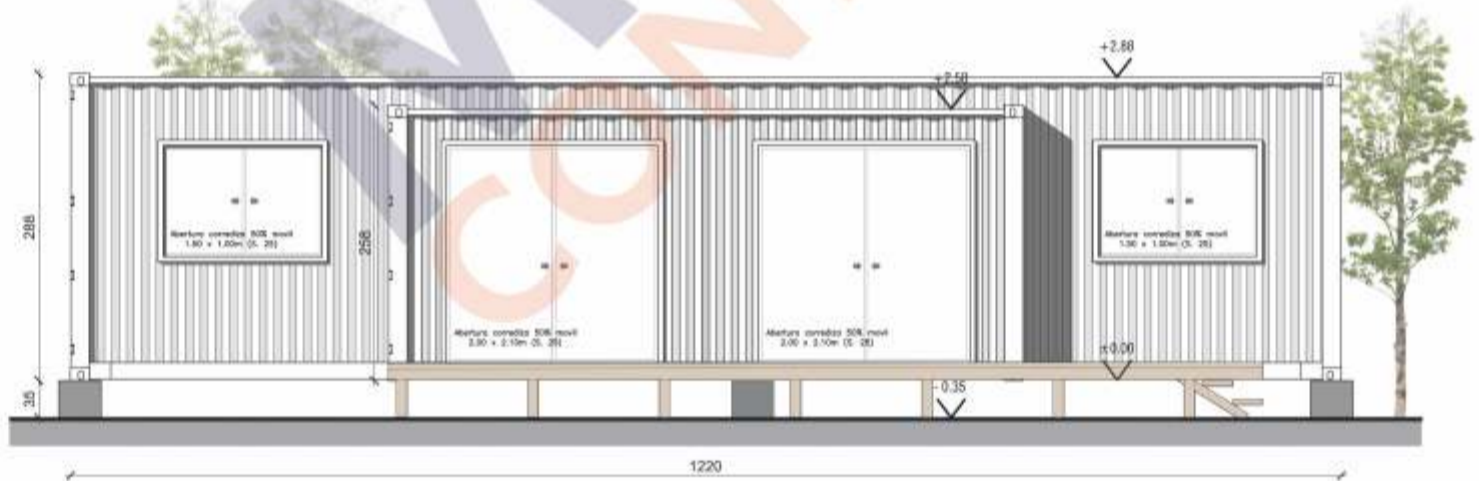

Modelo **CORONILLA**

Dimensiones 1 Contenedor de 40' HC*
(12.0mx2.44mx2.90m)

Área 26m² interiores

Descripción
- Estar/Cocina
- 1 baño completo
- 1 dormitorio

*HC: High Cube

	Básico	Eco
Ctrs. usados*	USD 15.250	USD 17.750
Ctrs. nuevos	USD 16.750	USD 19.250

Modelo SAUCE

Dimensiones 1 Contenedor de 40' HC* (12.0mx2.44mx2.90m)
1 Contenedor de 20' (6.00mx2.44x2.90)

Área 44m2 interiores

Descripción - Estar/Comedor
- Cocina
- 1 baño completo
- 2 dormitorios

*HC: High Cube

	Básico	Eco
Ctrs. usados	USD 25.400	USD 28.200
Ctrs. nuevos	USD 28.700	USD 30.500

Modelo TIMBÓ

Dimensiones 2 Contenedores de 40HC* (12.0mx2.44mx2.90m)

Área 54m2 interiores

Descripción - Estar/Comedor
- Cocina
- 1 baño completo
- 3 dormitorios

Modelo **CEIBO**

Dimensiones 2 Contenedores de 40HC*
(12.0m x 2.44m x 2.90m)

Área 54m² interiores

Descripción
- Estar/Comedor
- Cocina
- 2 baños completos
- 2 dormitorios

*HC: High Cube

	Básico	Eco
Ctrs. usados	USD 34.200	USD 37.700
Ctrs. nuevos	USD 37.200	USD 40.700