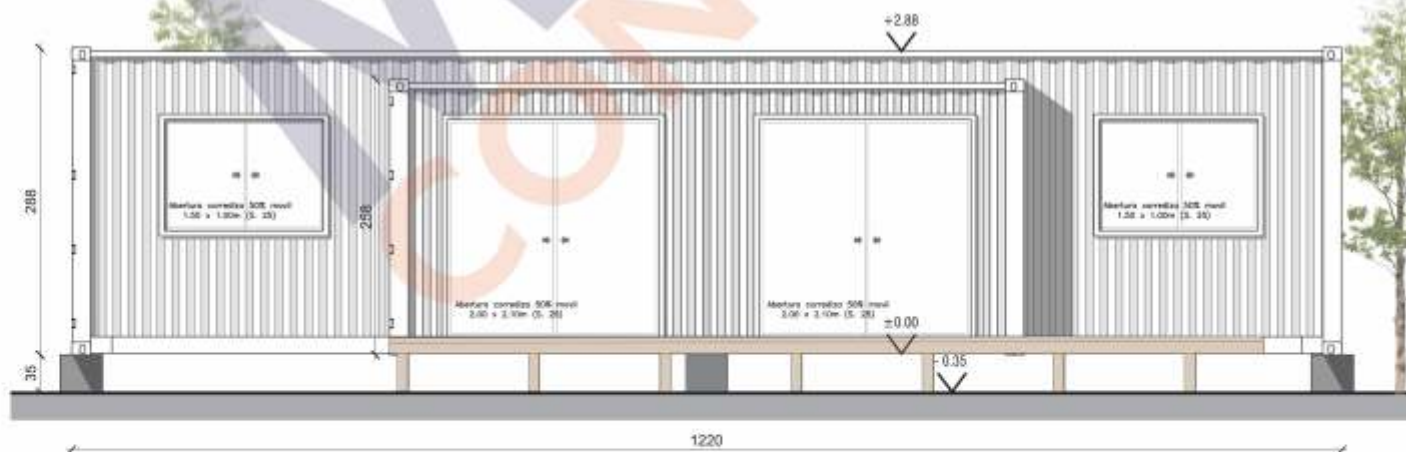

Básico	Eco
Ctrs. usados*	USD 43.950	USD 48.300
Ctrs. nuevos	USD 49.050	USD 53.400